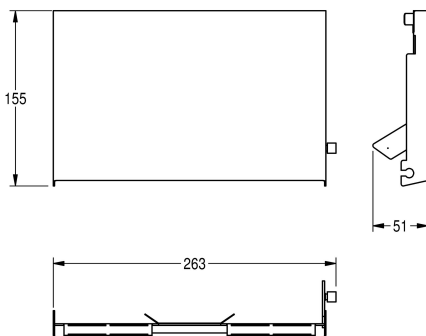

KWC EXOS. Utbytbar frontpanel

Modell-Linie: EXOS | ZEXOS676E
Sanitetsutrustning | Kompletterande delar tillbehör

KWC-No.

2030034657

2030034658
Front with black safety glass panel

2030034712
Front with white safety glass panel

Utbytbar frontpanel av rostfritt stål för EXOS676E-
toalettrullehållare infälld, med monteringsmaterial. Panel

behandlad med InoxPlus.