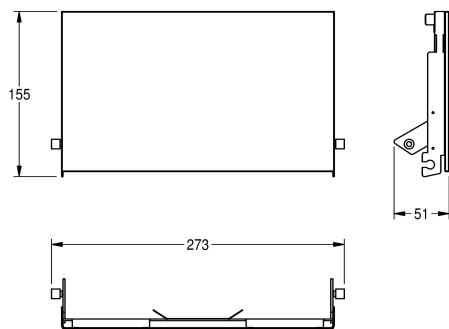

KWC EXOS.

Vyměnitelné čelní panely pro držák toaletního papíru

Modell-Linie: EXOS | ZEXOS676EB

Doplňky | Příslušenství | Doplnky

KWC-No.

2030034657

Čelní panel s povrchovou úpravou InoxPlus

2030034658

Čelní panel z černého tvrzeného bezpečnostního skla

2030034712

Čelní panel z bílého tvrzeného bezpečnostního skla

Čelní panel, chromiklová ocel, s černým tvrzeným bezpečnostním sklem, pro držáky toaletního papíru pro montáž pod omítku včetně