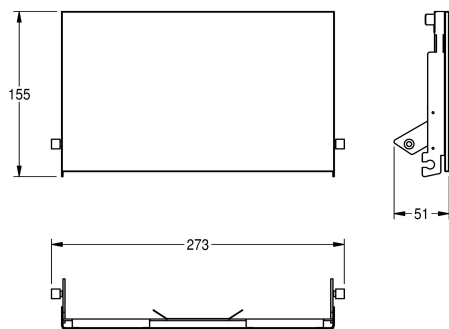

KWC EXOS.

Front mit schwarzem ESG-Glas

Modell-Linie: EXOS | ZEXOS676EB
Accessories | Zubehör Accessories

KWC-Nr.

2030034657

Front mit InoxPlus-Oberflächenveredelung

2030034658

Front schwarzes ESG-Glas

2030034712

Front weißes ESG-Glas

Front, Chromnickelstahl, mit schwarzem ESG-Glas, für EXOS WC-Doppelrollenhalter zur Unterputzmontage, inklusive

Befestigungsmaterial.