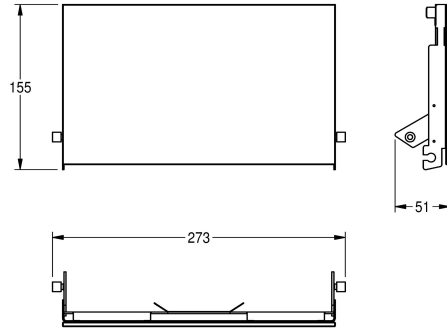

KWC EXOS. Front mit schwarzem ESG-Glas

Modell-Linie: EXOS | ZEXOS676EB
Accessories | Zubehör Accessories

KWC-Nr.

2030034657

Front mit InoxPlus-Oberflächenveredelung

2030034658

Front schwarzes ESG-Glas

2030034712

Front weißes ESG-Glas

Front, Chromnickelstahl, mit schwarzem ESG-Glas, für EXOS WC-Doppelrollenhalter zur Unterputzmontage, inklusive

Befestigungsmaterial.

Technische Daten

teamNumber

0