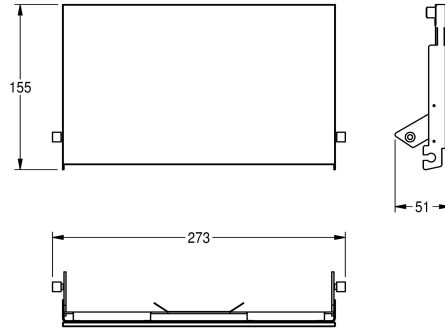

### KWC-Nr.

**2030034657**

Front mit InoxPlus-Oberflächenveredelung

**2030034658**

Front schwarzes ESG-Glas

**2030034712**

Front weißes ESG-Glas

Front, Chromnickelstahl, mit schwarzem ESG-Glas, für EXOS WC-Doppelrollenhalter zur Unterputzmontage, inklusive