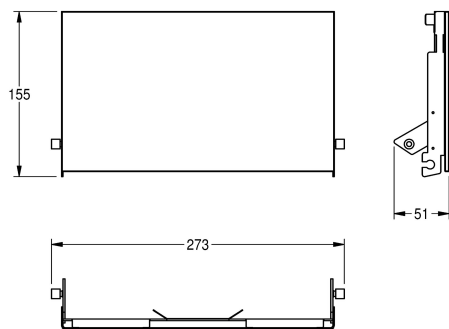

KWC EXOS.

Face avant avec verre trempé noir

Modell-Linie: EXOS | ZEXOS676EB

Accessoires | Accessoires complémentaires

KWC-No.

2030034657

2030034658

Face avant en verre trempé noir

2030034712

Face avant avec verre trempé blanc

Face avant, acier au nickel-chrome, avec verre trempé noir, pour double distributeur de papier toilette EXOS pour montage encastré,

matériel de fixation inclus.