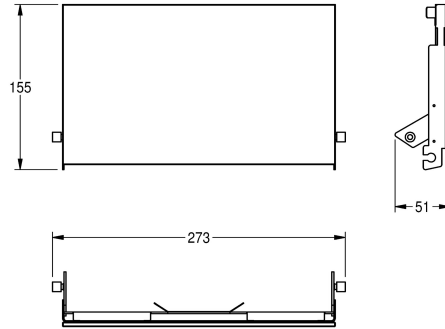

KWC EXOS.

Face avant avec verre trempé noir

Modell-Linie: EXOS | ZEXOS676EB

Accessoires | Accessoires complémentaires

KWC-No.

2030034657

2030034658

Face avant en verre trempé noir

2030034712

Face avant avec verre trempé blanc

Face avant, acier au nickel-chrome, avec verre trempé noir, pour double distributeur de papier toilette EXOS pour montage encastré,

matériel de fixation inclus.