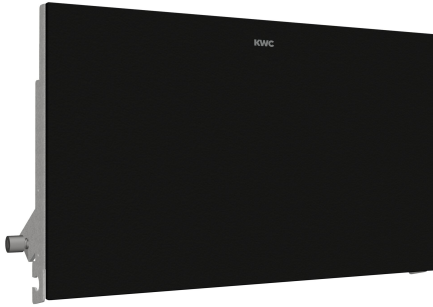

## KWC EXOS.

Pannello frontale con vetro ESG nero

Modell-Linie: EXOS | ZEXOS676EB

Accessori | Accessori

### KWC-No.

**2030034657**

**2030034658**

Pannello frontale in vetro ESG nero

**2030034712**

Pannello frontale in vetro ESG bianco

Pannello frontale, acciaio al cromo-nichel, con vetro di sicurezza temprato nero, per portarotoli di carta igienica doppio EXOS per