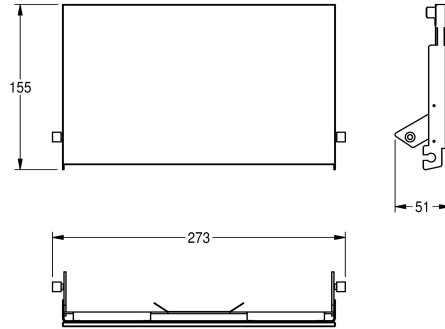

### KWC-No.

**2030034657**

**2030034658**

Pannello frontale in vetro ESG nero

**2030034712**

Pannello frontale in vetro ESG bianco

Pannello frontale, acciaio al cromo-nichel, con vetro di sicurezza temprato nero, per portarotoli di carta igienica doppio EXOS per