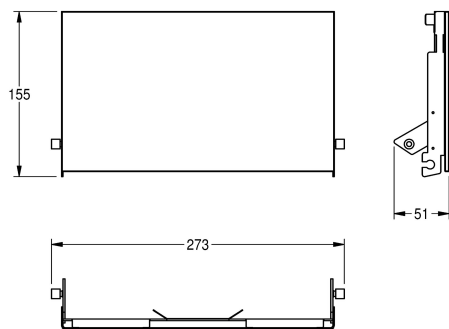

KWC EXOS.

Pannello frontale con vetro ESG nero

Modell-Linie: EXOS | ZEXOS676EB

Accessori | Accessori

KWC-No.

2030034657

2030034658

Pannello frontale in vetro ESG nero

2030034712

Pannello frontale in vetro ESG bianco

Pannello frontale, acciaio al cromo-nichel, con vetro di sicurezza temprato nero, per portarotoli di carta igienica doppio EXOS per

installazione a incasso, incluso materiale di fissaggio.