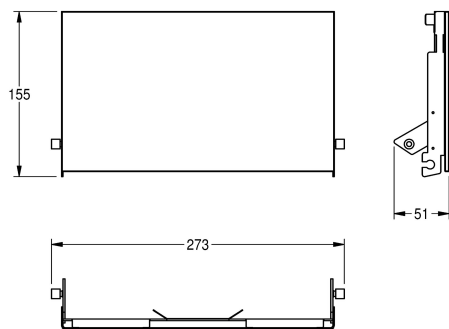

KWC EXOS.

Front met zwart veiligheidsglas

Modell-Linie: EXOS | ZEXOS676EB

Accessoires | Toebehoren Accessoires

KWC-No.

2030034657

2030034658
Front zwart veiligheidsglas

2030034712
Front wit veiligheidsglas

Front, chroomnikkelstaal, met zwart gehard veiligheidsglas, voor EXOS dubbele toiletrolhouder voor inbouw, inclusief

bevestigingsmateriaal.