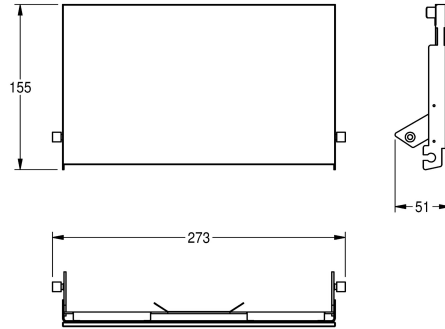

KWC EXOS.

Front z czarnym szkłem ESG

Modell-Linie: EXOS | ZEXOS676EB

Aksesoria łazienkowe | Wyposażenie dodatkowe do akcesoriów

KWC-No.

2030034657

2030034658
Front z czarnego szkła ESG

2030034712
Front z białego szkła ESG

Front ze stali chromowo-niklowej, z czarnym szkłem ESG, do uchwytu na dwie rolki papieru toaletowego EXOS do montażu

podtynkowego, w zestawie materiały montażowe.