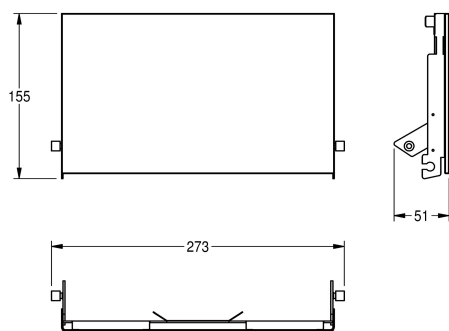

## KWC EXOS. Utbytbar frontpanel

Modell-Linie: EXOS | ZEXOS676EB  
Sanitetsutrustning | Kompletterande delar tillbehör

### KWC-No.

---

**2030034657**

---

**2030034658**  
Front with black safety glass panel

---

**2030034712**  
Front with white safety glass panel

---

Front, kromnickelstål, med svart härdat glas, för EXOS dubbel  
toalettrullehållare för undermontering, inklusive monteringsmaterial.