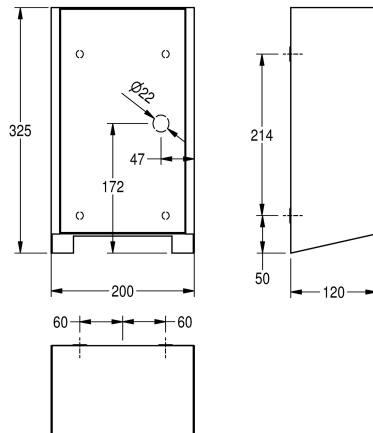

KWC EXOS. Osoušeč rukou

Modell-Linie: EXOS | EXOS220W
Osoušeče rukou a vysoušeč vlasů | Osoušeče rukou

KWC-No.

2030027981

Čelní panel s povrchovou úpravou InoxPlus

2030034622

Plášť s povrchovou úpravou InoxPlus, čelní panel z černého tvrzeného bezpečnostního skla

2030034660

Plášť s povrchovou úpravou InoxPlus, čelní panel z bílého tvrzeného bezpečnostního skla

Barevné varianty

STAINLESSSTEEL

černý

bílá

Osoušeč rukou k montáži na omítku, chromiklová ocel, povrch hedvábné matný, čelní panel z bílého tvrzeného bezpečnostního skla, plášť s povrchovou úpravou InoxPlus k redukci otisků prstů a lepšími čistícími vlastnostmi (easy to clean), tloušťka materiálu 1,2 mm, s bezdotykovým optoelektronicky řízeným senzorem, nastavitelná teplota teplého vzduchu, dosah senzorů nastavitelný od 10 - 25 cm, ochrana proti trvalému chodu s automatickým vypínáním po 60 sekundách, nastavitelná rychlost vzduchu, kabel

1.4301

Tloušťka materiálu

1.2 mm

Výkon motoru

500 Watt

Celková hloubka

120 mm

Celková výška

325 mm

Celková šířka

200 mm

Systém ochrany IP

IPX1

Hladina zvuku

76.2 Decibel (křivka A)

Povrchová úprava