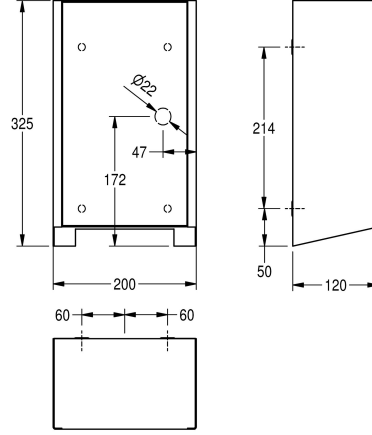

KWC EXOS.

Kosketusvapaa käsiensuihke, pinta-asennus

Modell-Linie: EXOS | EXOS220W

Käsien- ja hiustenkuivaajat | Käsiensuihke

KWC-No.

2030027981

Etukanssa InoxPlus-pintaviimeistely

2030034622

InoxPlus-pinnoitettu kotelo, etukansi mustaa turvalasia

2030034660

InoxPlus-pinnoitettu kotelo, etukansi valkoista turvalasia

Korostusväri

STAINLESSSTEEL

Musta

Valkea

Käsiensuihke pinta-asennukseen, krominikkeliterästä, etukansi valkoista turvalasia, kotelon pinta InoxPlus-viimeistelyllä sormenjälkien vähentämiseksi ja puhdistettavuuden helpottamiseksi, materiaalin vahvuus 1,2 mm, kosketukseton optiselektronisesti ohjattu lähestymistunnistus, lämpimän ilman lämpö säädettävissä, anturin kantama säädettävissä välillä 10 - 25 cm, jatkuvan käynnin esto itsetoimisella katkaisulla 60 sekunnin kuluttua, puhallusnopeus säädettävissä, johto ja pistoke käyttäjän

puolelta.

Liitäntäjännite: 230 V, 50-60 Hz
Teho yhteensä: 1000 W
Lämmitys: 500 W
Moottori: 500 W
Ilmamäärä: 80 m³/h
Ilman nopeus: 95-115 m/s

Tekniset tiedot

Ilman virtausnopeus

Puhallusteho

Syöttöjännite HZ

Syöttöjännite V

ATT-WS-ELINVMAX

ATT-WS-ELINVMIN

Lämmitys teho

Materiaali

Rst teräslaji

Materiaalin vahvuus

Moottorin teho

Kokonaissyvyys

Kokonaiskorkeus

Kokonaisleveys

Suoja järjestelmä IP

Äänenpaine

Pintakäsittely

Kokonaisteho

Kiinnitystapa

Asennustapa

Säädettävä

80 Kuutiometriä/tunti

50 Herts (1/sekunti)

220 Voltti

240 Voltti

220 Voltti

500 Watti

Ruostumaton teräs

1.4301

1.2 mm

500 Watti

120 mm

325 mm

200 mm

IPX1

76.2 Desibeli (A-suodatin)

INOXPLUS

1,000 Watti

Ruuvi

Seinäasennus