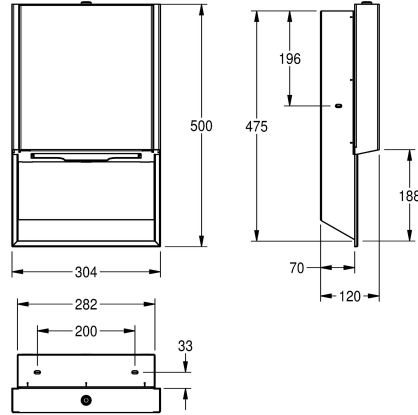

KWC EXOS.

Paperipyhyheannostelija, valkoinen lasi, piiloasennus

Modell-Linie: EXOS | EXOS600EW

Saniteettivarusteet julkisiin tiloihin | Paperipyhyheannostelijat

KWC-No.

2030034624

Etukannessa InoxPlus -pintaviimeistely

2030034625

InoxPlus-pinnoitettu kotelo, etukansi mustaa turvalasia

2030034662

InoxPlus-pinnoitettu kotelo, etukansi valkoista turvalasia

Korostusväri

STAINLESSSTEEL

Musta

Valkea

Paperipyhyheannostelija piiloasennukseen, ruostumatonta terästä, satiinpinta, etukansi valkoista turvalasia, kotelon InoxPlus-pinnoitus estää sormenjäljet ja helpottaa puhdistusta (easy to clean) materiaalin vahvuus 1,2 mm, tilavuus 300–400 Z-taitettua

paperipyhyhettä, mukaan lukien kiinnitysmateriaalit.

Mitat 304 x 500 x 120 mm (L x K x S)

Tekniset tiedot

Täyttömäärä

400

Täyttömäärä yksikköä

Pyyhkeet

Lukko

Avain lukko

Materiaali

Ruostumaton teräs

Rst teräslaji

1.4301

Materiaalin vahvuus

1.2 mm

Kokonaissyvyys

120 mm

Kokonaiskorkeus

500 mm

Kokonaisleveys

304 mm

Pinnan viimeistely

Satiinpintainen

Pintakäsittely

INOXPLUS

Kulutuksen tyyppi

Paperi pyyhe

Kiinnitystapa

Ruuvi

Asennustapa

Uppotettu asennus

Korostusväri

Valkea

Perusväri

STAINLESSSTEEL

lviCode

0

Kulutusosat