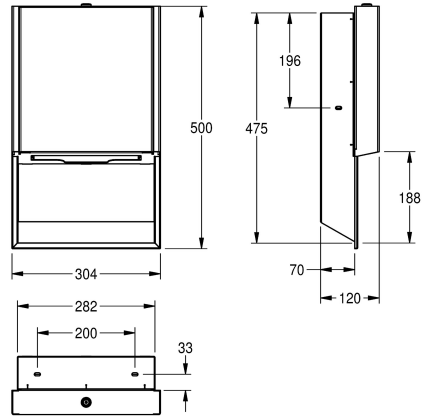

KWC EXOS. Papierdispenser

Modell-Linie: EXOS | EXOS600EW
Accessoires | Papierhanddoekverdelers

KWC-No.

2030034624

Front met InoxPlus oppervlakteveredeling

2030034625

Behuizing met InoxPlus oppervlakteveredeling, front van versterkt zwart veiligheidsglas

2030034662

Behuizing met InoxPlus oppervlakteveredeling, front van versterkt wit veiligheidsglas

Accentkleur

STAINLESSSTEEL

Zwart

Wit

Papierdispenservoor inbouw, roestvrij staal zijdemat, front van wit versterkt veiligheidsglas, met InoxPlus gecoate hoofdbehuizing ter vermindering van vingerafdrukken en met betere reinigende eigenschappen (easy to clean), materiaaldikte 1,2 mm, capaciteit

van 300 - 400 papierhanddoekjes met Z-vouw, inclusief bevestigingsmateriaal.

Afmetingen 304 x 500 x 120 mm (B x H x D)

Technical Data

Vulhoeveelheid

400

Vul hoeveelheid verkoopseenheid

Handdoeken

Slot

Cylinderslot

Materiaal

Roestvrij staal

Materiaalcode

1.4301

Materiaaldikte

1.2 mm

Totale diepte

120 mm

Totale hoogte

500 mm

Totale breedte

304 mm

Oppervlakafwerking

Zijdeglans

Oppervlaktebehandeling

INOXPLUS

Type verbruiksproduct

Papierhanddoek

Type bevestiging

Geschroefd

Type montage

Inbouw

Accentkleur

Wit

Basiskleur

STAINLESSSTEEL

Optionele toebehoren