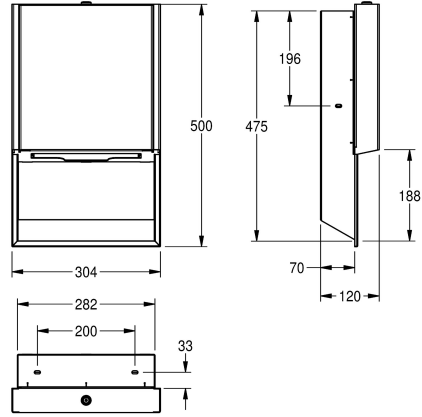

KWC EXOS. Papierdispenser

Modell-Linie: EXOS | EXOS600EW
Accessoires | Papierhanddoekverdelers

KWC-No.

2030034624

Front met InoxPlus oppervlakteveredeling

2030034625

Behuizing met InoxPlus oppervlakteveredeling, front van versterkt zwart veiligheidsglas

2030034662

Behuizing met InoxPlus oppervlakteveredeling, front van versterkt wit veiligheidsglas

Accentkleur

STAINLESSSTEEL

Zwart

Wit

Papierdispenservoor inbouw, roestvrij staal zijdemat, front van wit versterkt veiligheidsglas, met InoxPlus gecoate hoofdbehuizing ter vermindering van vingerafdrukken en met betere reinigende eigenschappen (easy to clean), materiaaldikte 1,2 mm, capaciteit

van 300 - 400 papierhanddoekjes met Z-vouw, inclusief bevestigingsmateriaal.

Afmetingen 304 x 500 x 120 mm (B x H x D)

Technical Data

Vulhoeveelheid

400

Vul hoeveelheid verkoopseenheid

Handdoeken

Slot

Cylinderslot

Materiaal

Roestvrij staal

Materiaalcode

1.4301

Materiaaldikte

1.2 mm

Totale diepte

120 mm

Totale hoogte

500 mm

Totale breedte

304 mm

Oppervlakafwerking

Zijdeglans

Oppervlaktebehandeling

INOXPLUS

Type verbruiksproduct

Papierhanddoek

Type bevestiging

Geschroefd

Type montage

Inbouw

Accentkleur

Wit

Basiskleur

STAINLESSSTEEL

Optionele toebehoren