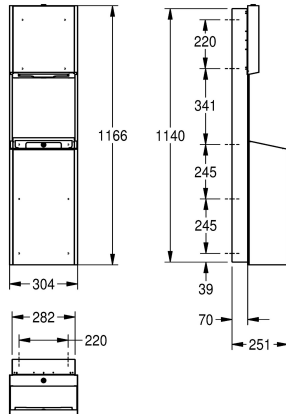

KWC EXOS.

Kombinace zásobníku na papírové ručníky a odpadkového koše

Modell-Linie: EXOS | EXOS602EW
Doplňky | Kombinace

KWC-No.

2030034626

Čelní panel s povrchovou úpravou InoxPlus

2030034627

Plášť s povrchovou úpravou InoxPlus, čelní panel z černého tvrzeného bezpečnostního skla

2030034663

Plášť s povrchovou úpravou InoxPlus, čelní panel z bílého tvrzeného bezpečnostního skla

Barevné varianty

STAINLESSSTEEL

černý

bílá

Kombinace zásobníku na papírové ručníky a odpadkového koše k montáži pod omítku, chromiklová ocel, povrch hedvábně matný, čelní panel z bílého tvrzeného bezpečnostního skla, plášť s povrchovou úpravou InoxPlus k redukci otisků prstů a lepšími čistícími vlastnostmi (easy to clean), tloušťka materiálu 1,2 mm,

kapacita zásobníku papírových ručníků cca 300-400 kusů skládaných Z, objem odpadkového koše cca 30 litrů, integrovaný držák pytle, včetně montážní lišty a upevňovacího materiálu.

Rozměry 304 x 1166 x 251 mm (š x v x h)

Technické údaje

Kombinace část 1

Kombinace část 2

Kapacita 1

Plnění množství 1 uom

Kapacita 2

Plnění množství 2 uom

Zámek 1

Zámek 2

Materiál

Kód materiálu

Tloušťka materiálu

Celková hloubka

Celková výška

Celková šířka

Povrch

Povrchová úprava

Náplň 1

Způsob uchycení

Způsob montáže

Barevné varianty

Základní barva

zásobník na papírové ručníky

odpadkový koš

400

kusy

30

litr

univerzální

univerzální

ušlechtilá ocel

1.4301

1.2 mm

251 mm

1,166 mm

304 mm

hedvábně matný

INOXPLUS

papírový ručník

závit

zahlubené připevnění

bílá

STAINLESSSTEEL