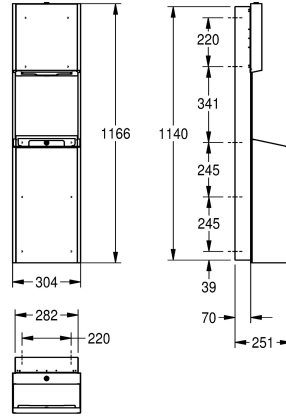

KWC EXOS. Papierhandtuchspender- und Abfallbehälter-Kombination

Modell-Linie: EXOS | EXOS602EW
Accessories | Kombinationen

KWC-Nr.

2030034626

Front mit InoxPlus-Oberflächenveredelung

2030034627

Korpus InoxPlus beschichtet, Front schwarzes ESG-Glas

2030034663

Korpus InoxPlus beschichtet, Front weißes ESG-Glas

Akzentfarbe

Edelstahl

schwarz

weiss

Papierhandtuchspender und Abfallbehälter Kombination für Unterputzmontage, Chromnickelstahl, Oberfläche seidenmatt, Front weißes ESG-Glas, Gehäuse mit InoxPlus Oberflächenveredelung zur Reduzierung von Fingerabdrücken und besseren Reinigungseigenschaften (easy to clean), Materialstärke 1,2 mm, Fassungsvermögen des Papierhandtuchspenders 300 - 400 Stück

bei Papier mit Z-Faltung, Abfallbehälter mit zirka 30 Litern Fassungsvermögen, integriertem Sackhalter und Befestigungsmaterial.

Abmessungen 304 x 1166 x 251 mm (B x H x T)

Technische Daten

Kombinationsteil 1
Kombinationsteil 2
Füllmenge 1
Füllmenge 1 Me
Füllmenge 2
Füllmenge 2 Me
Schloss 1
Schloss 2
Material
Materialtyp
Materialstärke
Gesamttiefe
Gesamthöhe
Gesamtbreite
Oberflächenbehandlung
Oberflächenbehandlung
Art des Verbrauchsmaterials 1
Art der Befestigung
Art der Montage
Akzentfarbe
Grundfarbe

Papierhandtuchspender
Abfallbehälter
400
Stücke
30
Liter
Zylinderschloss
Zylinderschloss
Edelstahl
1.4301 Chromnickelstahl V2A
1.2 mm
251 mm
1.166 mm
304 mm
seidenmatt
InoxPlus (antifingerprint)
Papierhandtuch
geschraubt
Unterputzmontage
weiss
Edelstahl