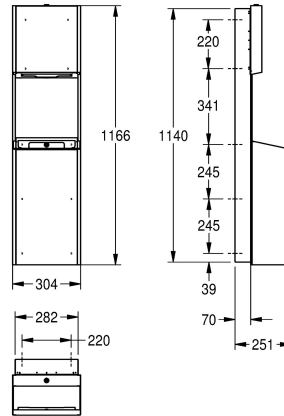

KWC EXOS.

Combinazione distributore di salviette asciugamani e contenitore per rifiuti

Modell-Linie: EXOS | EXOS602EW
Accessori | Combinazioni

KWC-No.

2030034626

Pannello frontale con trattamento superficiale InoxPlus

2030034627

Versione con pannello frontale in vetro ESG nero

2030034663

Versione con pannello frontale in vetro ESG bianco

Colore accento

Acciaio inox

Nero

Bianco

Combinazione di distributore salviette asciugamani e contenitore rifiuti per installazione ad incasso, in acciaio inox 18/10 con superficie satinata, pannelli frontali in vetro di sicurezza temprato bianco, unità principale con finitura anti impronta InoxPlus e migliori caratteristiche di pulizia (easy to clean), spessore 1,2 mm, capacità del distributore salviette asciugamani 300 - 400 pz. per carta con

piegatura a "Z", capacità contenitore per rifiuti circa 30 litri, porta sacchetti integrato, inclusi staffa di fissaggio e viti e tasselli di fissaggio.

Dimensioni 304 x 1166 x 251 mm (L x A x P)

Dati tecnici

Combinazione parte 1

Combinazione parte 2

Capacità 1

Capacità 1 uom

Capacità 2

Capacità 2 uom

Serratura 1

Serratura 2

Materiale

Codice materiale

Spessore del materiale

Profondità totale

Altezza totale

Larghezza complessiva

Finitura della superficie

Trattamento della superficie

Tipo di consumabili 1

Tipo di fissaggio

Tipo di montaggio

Colore accento

Colore di base

Distributore di salviette in carta

Contenitore rifiuti

400

Pezzi

30

Litro

Serratura a chiave

Serratura a chiave

Acciaio inox

1.4301

1.2 mm

251 mm

1.166 mm

304 mm

Finitura satinata

INOXPLUS

Salvietta in carta

Vite

Montaggio ad incasso

Bianco

Acciaio inox