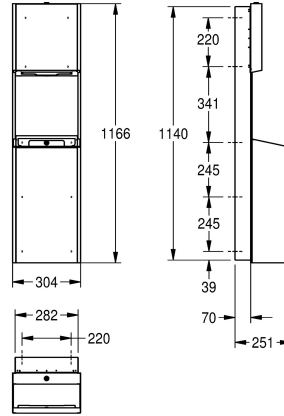

KWC EXOS.

Combinatie papierdispenser en vuilnisbak

Modell-Linie: EXOS | EXOS602EW

Accessoires | Combinaties

KWC-No.

2030034626

Front met InoxPlus oppervlakteveredeling

2030034627

Behuizing met InoxPlus oppervlakteveredeling, front van versterkt zwart veiligheidsglas

2030034663

Behuizing met InoxPlus oppervlakteveredeling, front van versterkt wit veiligheidsglas

Accentkleur

STAINLESSSTEEL

Zwart

Wit

Combinatie papierdispenseren vuilnisbak, voor inbouw, roestvrij staal zijdemat, front van wit versterkt veiligheidsglas, met InoxPlus gecoate hoofdbehuizing ter vermindering van vingerafdrukken en met betere reinigende eigenschappen (easy to clean), materiaaldikte 1,2 mm, capaciteit papierdispenser 300 - 400

papierhanddoekjes met Z-vouw, capaciteit vuilnisbak ca. 30 liter, met geïntegreerde zakhouders, inclusief montagesteunen en montage materiaal.

Afmetingen 304 x 1166 x 251 mm (B x H x D)

Technical Data

Combinatie deel 1

Combinatie deel 2

Vulhoeveelheid 1

vul hoeveelheid 1 verkoopseenheid

Vulhoeveelheid 2

Vul hoeveelheid 2 maateenheid

Slot 1

Slot 2

Materiaal

Materiaalcode

Materiaaldikte

Totale diepte

Totale hoogte

Totale breedte

Oppervlakafwerking

Oppervlaktebehandeling

Type verbruiksmateriaal 1

Type bevestiging

Type montage

Accentkleur

Basiskleur

Papierhanddoekdispenser

Afvalbak

400

Stuk

30

Liter

Cylinderslot

Cylinderslot

Roestvrij staal

1.4301

1.2 mm

251 mm

1,166 mm

304 mm

Zijdeglaans

INOXPLUS

Papierhanddoek

Geschroefd

Inbouw

Wit

STAINLESSSTEEL