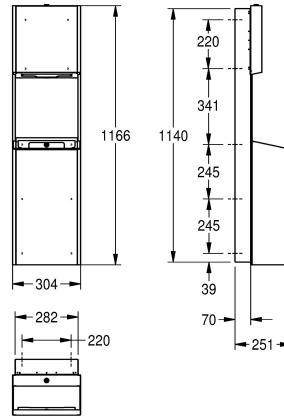

KWC EXOS.

Combinatie papierdispenser en vuilnisbak

Modell-Linie: EXOS | EXOS602EW

Accessoires | Combinaties

KWC-No.

2030034626

Front met InoxPlus oppervlakteveredeling

2030034627

Behuizing met InoxPlus oppervlakteveredeling, front van versterkt zwart veiligheidsglas

2030034663

Behuizing met InoxPlus oppervlakteveredeling, front van versterkt wit veiligheidsglas

Accentkleur

STAINLESSSTEEL

Zwart

Wit

Combinatie papierdispenseren vuilnisbak, voor inbouw, roestvrij staal zijdemat, front van wit versterkt veiligheidsglas, met InoxPlus gecoate hoofdbehuizing ter vermindering van vingerafdrukken en met betere reinigende eigenschappen (easy to clean), materiaaldikte 1,2 mm, capaciteit papierdispenser 300 - 400

papierhanddoekjes met Z-vouw, capaciteit vuilnisbak ca. 30 liter, met geïntegreerde zakhouders, inclusief montagesteunen en montage materiaal.

Afmetingen 304 x 1166 x 251 mm (B x H x D)

Technical Data

Combinatie deel 1

Combinatie deel 2

Vulhoeveelheid 1

vul hoeveelheid 1 verkoopseenheid

Vulhoeveelheid 2

Vul hoeveelheid 2 maateenheid

Slot 1

Slot 2

Materiaal

Materiaalcode

Materiaaldikte

Totale diepte

Totale hoogte

Totale breedte

Oppervlakafwerking

Oppervlaktebehandeling

Type verbruiksmateriaal 1

Type bevestiging

Type montage

Accentkleur

Basiskleur

Papierhanddoekdispenser

Afvalbak

400

Stuk

30

Liter

Cylinderslot

Cylinderslot

Roestvrij staal

1.4301

1.2 mm

251 mm

1,166 mm

304 mm

Zijdeglaans

INOXPLUS

Papierhanddoek

Geschroefd

Inbouw

Wit

STAINLESSSTEEL