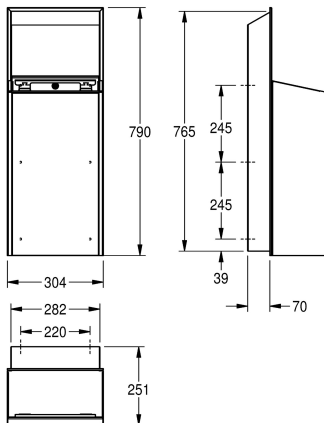

KWC EXOS. Odpadkový koš

Modell-Linie: EXOS | EXOS605EW
Doplňky | Odpadkové koše

KWC-No.

2030034628

Čelní panel s povrchovou úpravou InoxPlus

2030034629

Plášť s povrchovou úpravou InoxPlus, čelní panel z černého tvrzeného bezpečnostního skla

2030034664

Plášť s povrchovou úpravou InoxPlus, čelní panel z bílého tvrzeného bezpečnostního skla

Barevné varianty

STAINLESSSTEEL

černý

bílá

Odpadkový koš k montáži pod omítku, chromniklová ocel, povrch hedvábné matný, čelní panel z bílého tvrzeného bezpečnostního skla, plášť s povrchovou úpravou InoxPlus k redukci otisků prstů a lepšími čistícími vlastnostmi (easy to clean), tloušťka materiálu 1,2

mm, objem cca 30 litrů, integrovaný držák pytle, včetně nástěnné montážní lišty a upevňovacího materiálu.

Rozměry 304 x 790 x 251 mm (š x v x h)

Technické údaje

Držák sáčku

ano

Kapacita

30 Litr

Víko

1.2 mm

Celková hloubka

251 mm

Celková výška

790 mm

Celková šířka

304 mm

Povrchová úprava