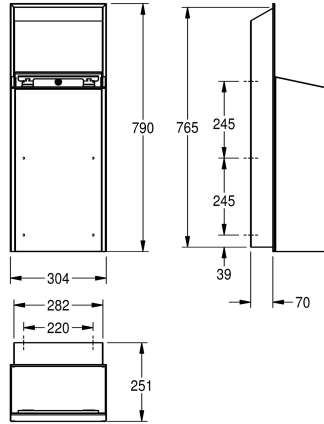

KWC EXOS. Abfallbehälter

Modell-Linie: EXOS | EXOS605EW
Accessories | Abfallbehälter

KWC-Nr.

2030034628

Front mit InoxPlus-Oberflächenveredelung

2030034629

Korpus InoxPlus beschichtet, Front schwarzes ESG-Glas

2030034664

Korpus InoxPlus beschichtet, Front weißes ESG-Glas

Akzentfarbe

Edelstahl

schwarz

weiss

Abfallbehälter für Unterputzmontage, Chromnickelstahl, Oberfläche seidenmatt, Front weißes ESG-Glas, Gehäuse mit InoxPlus Oberflächenveredelung zur Reduzierung von Fingerabdrücken und besseren Reinigungseigenschaften (easy to clean), Materialstärke

1,2 mm, Fassungsvermögen zirka 30 Litern, integrierte Sackhalterung, inklusive Montageleiste und Befestigungsmaterial.

Abmessungen 304 x 790 x 251 mm (B x H x T)

Technische Daten

Sackhalterung

ja

Füllvolumen

30 Liter

Klappe

nein

Schloss

Zylinderschloss

Material

Edelstahl

Materialtyp

1.4301 Chromnickelstahl V2A

Materialstärke

1.2 mm

Gesamttiefe

251 mm

Gesamthöhe

790 mm

Gesamtbreite

304 mm

Oberflächenveredelung

InoxPlus (antifingerprint)

Art der Befestigung

geschraubt

Art der Montage

Unterputzmontage

Akzentfarbe

weiss

Grundfarbe

Edelstahl

IgPosNumber

63FF26C

Optionales Zubehör