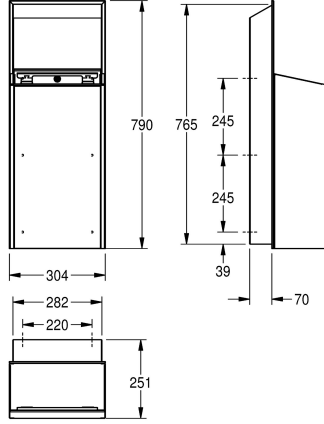

KWC EXOS.

Roskakori, valkoinen lasi, piiloasennus

Modell-Linie: EXOS | EXOS605EW

Saniteettivarusteet julkisiin tiloihin | Roskakorit

KWC-No.

2030034628

Etukanssa InoxPlus -pintaviimeistely

2030034629

InoxPlus-pinnoitettu kotelo, etukansi mustaa turvalasia

2030034664

InoxPlus-pinnoitettu kotelo, etukansi valkoista turvalasia

Korostusväri

STAINLESSSTEEL

Musta

Valkea

Roskakori piiloasennukseen, ruostumatonta terästä, satiinipinta, etukansi valkoista turvalasia, kotelon InoxPlus -pinnoitus estää sormenjäljet ja helpottaa puhdistusta, materiaalin vahvuus 1.2 mm, tilavuus noin 30 litraa, kiinteä pussinpidike, mukaan lukien

kiinnityskannakkeen ja kiinnitysmateriaalit.

Mitat 304 x 790 x 251 mm (L x K x S)

Tekniset tiedot

Pussin kiinnitin

Kyllä

Täyttömäärä

30 Litra

Känsi

Ei

Lukko

Avain lukko

Materiaali

Ruostumaton teräs

Rst teräslaji

1.4301

Materiaalin vahvuus

1.2 mm

Kokonaissyvyys

251 mm

Kokonaiskorkeus

790 mm

Kokonaisleveys

304 mm

Pintakäsittely

INOXPLUS

Kiinnitystapa

Ruuvi

Asennustapa

Uppotettu asennus

Korostusväri

Valkea

Perusväri

STAINLESSSTEEL

lviCode

0