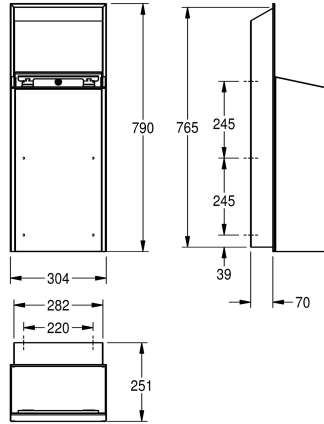

KWC EXOS. Vuilnisbak

Modell-Linie: EXOS | EXOS605EW
Accessoires | Vuilnisbakken

KWC-No.

2030034628

Front met InoxPlus oppervlakteveredeling

2030034629

Behuizing met InoxPlus oppervlakteveredeling, front van versterkt zwart veiligheidsglas

2030034664

Behuizing met InoxPlus oppervlakteveredeling, front van versterkt wit veiligheidsglas

Accentkleur

STAINLESSSTEEEL

Zwart

Wit

Vuilnisbak voor inbouw, roestvrij staal zijdemat, front van wit versterkt veiligheidsglas, met InoxPlus gecoate hoofdbehuizing ter vermindering van vingerafdrukken en met betere reinigende eigenschappen (easy to clean), materiaaldikte 1,2 mm, inhoud ca.

30 liter, met geïntegreerde zakhouder, inclusief montagesteunen en montage materiaal.

Afmetingen 304 x 790 x 251 mm (B x H x D)

Technical Data

Zakjeshouder

Ja

Volume van de vulling

30 Liter

Deksel

Neen

Slot

Cylinderslot

Materiaal

Roestvrij staal

Materiaalcode

1.4301

Materiaaldikte

1.2 mm

Totale diepte

251 mm

Totale hoogte

790 mm

Totale breedte

304 mm

Oppervlaktebehandeling

INOXPLUS

Type bevestiging

Geschroefd

Type montage

Inbouw

Accentkleur

Wit

Basiskleur

STAINLESSSTEEEL

Optionele toebehoren