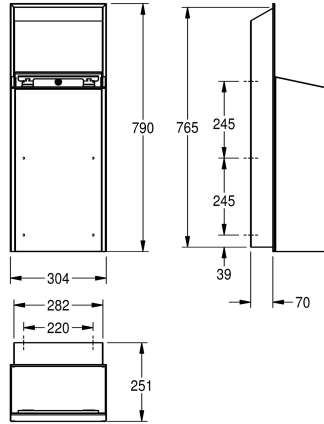

KWC EXOS. Vuilnisbak

Modell-Linie: EXOS | EXOS605EW
Accessoires | Vuilnisbakken

KWC-No.

2030034628

Front met InoxPlus oppervlakteveredeling

2030034629

Behuizing met InoxPlus oppervlakteveredeling, front van versterkt zwart veiligheidsglas

2030034664

Behuizing met InoxPlus oppervlakteveredeling, front van versterkt wit veiligheidsglas

Accentkleur

STAINLESSSTEEL

Zwart

Wit

Vuilnisbak voor inbouw, roestvrij staal zijdemat, front van wit versterkt veiligheidsglas, met InoxPlus gecoate hoofdbehuizing ter vermindering van vingerafdrukken en met betere reinigende eigenschappen (easy to clean), materiaaldikte 1,2 mm, inhoud ca.

30 liter, met geïntegreerde zakhouder, inclusief montagesteunen en montage materiaal.

Afmetingen 304 x 790 x 251 mm (B x H x D)

Technical Data

Zakjeshouder

Ja

Volume van de vulling

30 Liter

Deksel

Neen

Slot

Cylinderslot

Materiaal

Roestvrij staal

Materiaalcode

1.4301

Materiaaldikte

1.2 mm

Totale diepte

251 mm

Totale hoogte

790 mm

Totale breedte

304 mm

Oppervlaktebehandeling

INOXPLUS

Type bevestiging

Geschoefd

Type montage

Inbouw

Accentkleur

Wit

Basiskleur

STAINLESSSTEEL

Optionele toebehoren