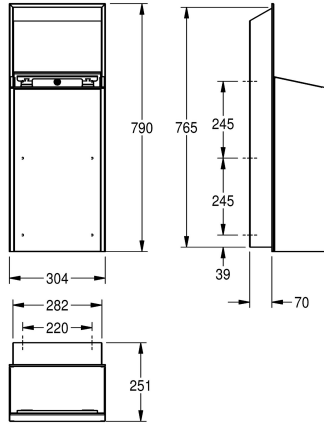

KWC EXOS. Avfallsbehållare

Modell-Linie: EXOS | EXOS605EW
Sanitetsutrustning | Avfallsbehållare

KWC-No.

2030034628

Front with InoxPlus surface refinement

2030034629

InoxPlus-coated main housing, black toughened safety glass front panel

2030034664

InoxPlus-coated main housing, white toughened safety glass front panel

Accentfärg

STAINLESSSTEEL

Svart

Vit

Avfallsbehållare för infälld montering, rostfritt stål, sidenmatt yta, front av vitt härdat glas, hölje med InoxPlus ytbehandling för reducering av fingeravtryck och bättre rengöringsegenskaper (easy to clean), godstjocklek 1,2 mm, kapacitet cirka 30 liter, integrerad

hållare för påse, inkluderar monteringskonsol och fastsättningsmaterial.

Mått 304 x 790 x 251 mm (B x H x D)

Technical Data

Påse klämma

Ja

Fyllinds volym

30 Liter

Lock

1.2 mm

Övergripande djup

251 mm

Total höjd

790 mm

Total bredd

304 mm

Ytbehandling