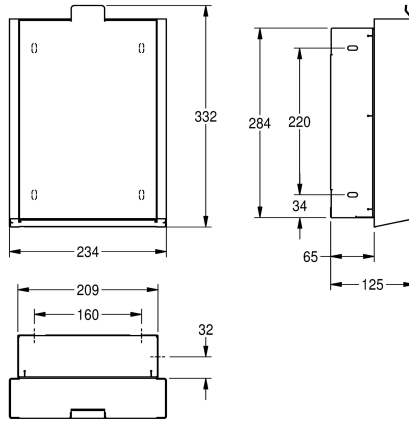

KWC EXOS. Hygiëne-vuilnisbak

Modell-Linie: EXOS | EXOS611EW
Accessoires | Hygiëne-vuilnisbakken

KWC-No.

2030034630

2030034631

Behuizing met InoxPlus oppervlakteveredeling, front van versterkt zwart veiligheidsglas

2030034665

Behuizing met InoxPlus oppervlakteveredeling, front van versterkt wit veiligheidsglas

Accentkleur

STAINLESSSTEEL

Zwart

Wit

Hygiëne-vuilnisbak voor inbouw, roestvrij staal zijdemat, front van wit versterkt veiligheidsglas, met InoxPlus gecoate hoofdbehuizing ter vermindering van vingerafdrukken en met betere reinigende eigenschappen (easy to clean), materiaaldikte 1,2 mm, capaciteit

circa 3,7 liter, uitklapbaar zelfsluitend front, met uitneembare kunststof opvangbak, inclusief bevestigingsmateriaal.

Afmetingen 234 x 332 x 140 mm (B x H x D)

Technical Data

Zakjeshouder

Neen

Volume van de vulling

3.7 Liter

Deksel

Ja

Slot

NO-LOCK

Materiaal

Roestvrij staal

Materiaalcode

1.4301

Materiaaldikte

1.2 mm

Totale diepte

125 mm

Totale hoogte

332 mm

Totale breedte

234 mm

Oppervlaktebehandeling

INOXPLUS

Type bevestiging

Geschroefd

Type montage

Inbouw

Accentkleur

Wit

Basiskleur

STAINLESSSTEEL

Optionele toebehoren