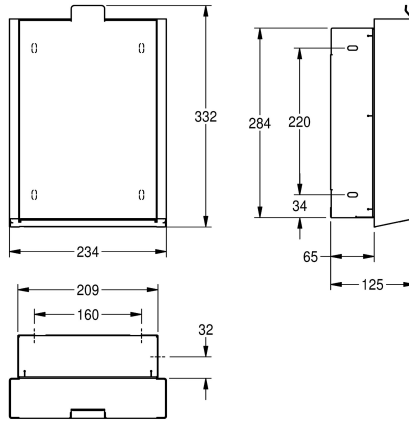

KWC EXOS. Pojemnik na odpady

Modell-Linie: EXOS | EXOS611EW

Akcesoria łazienkowe | Pojemniki na odpady higieniczne

KWC-No.

2030034630

2030034631

Obudowa główna z powłoką InoxPlus, panel przedni pokryty czarnym szkłem hartowanym

2030034665

Obudowa główna z powłoką InoxPlus, panel przedni pokryty białym szkłem hartowanym

Akcent kolorystyczny

STAINLESSSTEEL

Czarny

Biały

Pojemnik na odpady do montażu podtynkowego, stal szlachetna, powierzchnia jedwabisty mat, panel przedni z białego szkła hartowanego, obudowa o uszlachetnionym wykończeniu INOXPlus redukującym odciskanie się palców i ułatwiającym utrzymanie w czystości (easy to clean), grubość materiału 1,2 mm, pojemność

około 3,7 litra, uchylny samozamykający panel przedni, zintegrowany wkład z tworzywa sztucznego do wyjmowania odpadów, w komplecie zestaw montażowy.

Wymiary 234 x 332 x 125 mm (szer. x wys. x gł.)

Dane techniczne

Mocowanie worka

Nie

Objętość

3.7 Litr

Wieżko

Tak

Zamek

NO-LOCK

Materiał

Stal szlachetna

Kod materiałowy

1.4301

Grubość materiału

1.2 mm

Łączna głębokość

125 mm

Łączna wysokość

332 mm

Łączna szerokość

234 mm

Obróbka powierzchniowa

INOXPLUS

Rodzaj mocowania

Przykręcony

Rodzaj montażu

Montaż podtynkowy

Akcent kolorystyczny

Biały

Kolor podstawowy

STAINLESSSTEEL

Akcesoria opcjonalne