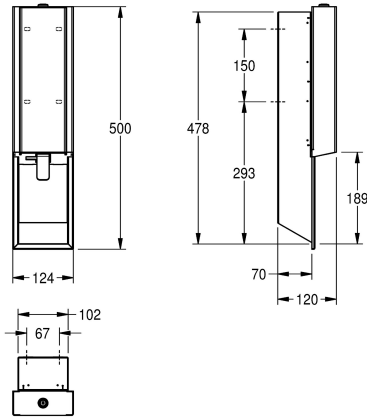

KWC EXOS. Dispensador de espuma de jabón

Modell-Linie: EXOS | EXOS616EW
Accesorios | Dispensador de jabón

KWC-No.

2030034634

Parte frontal con tratamiento de calidad para superficies InoxPlus

2030034636

Carcasa principal con revestimiento InoxPlus, panel frontal con cristal templado de seguridad negro

2030034666

Carcasa principal con revestimiento InoxPlus, panel frontal con cristal templado de seguridad blanco

Color acento

STAINLESSSTEEL

Negro

Blanco

Dispensador de jabón en espuma para montaje empotrado, acero inoxidable con acabado satinado, panel frontal con cristal templado de seguridad blanco, carcasa principal con revestimiento InoxPlus para la reducción de huellas y una mejor limpieza (easy to clean), espesor de material 1,2 mm, con palanca de tracción de

acero inoxidable, apto para jabón en espuma KWC, incluye material de montaje y jabón en espuma KWC de 650 ml.

Dimensiones 124 x 500 x 120 mm (L x A x P)

Datos técnicos

Cantidad de llenado

650

Capacidad de carga

ml

Cerradura

Cerradura principal

Material

Acero inoxidable

Código

1.4301

Espesor del material

1.2 mm

Profundidad

120 mm

Altura

500 mm

Anchura total

124 mm

Acabado de superficie

Acabado satinado

Tratamiento de superficie

INOXPLUS

Tipo de consumibles

Jabón en espuma

Tipo de fijación

Tornillo

Tipo de montaje

Montaje empotrado

Tipo de operación

Accionamiento manual

Tipo de dispensador de jabón

De un solo uso de las bolsas

Color acento

Blanco

Color primario

STAINLESSSTEEL

Accesorios opcionales