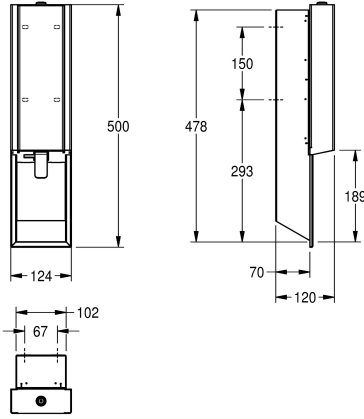

KWC EXOS.

Vahtosaippua-annostelija, valkoinen lasi, piiloasennus

Modell-Linie: EXOS | EXOS616EW

Saniteettivarusteet julkisiin tiloihin | Saippua-annostelijat

KWC-No.

2030034634

Etukannessa InoxPlus -pintaviimeistely

2030034636

InoxPlus-pinnoitettu kotelo, etukansi mustaa turvalasia

2030034666

InoxPlus-pinnoitettu kotelo, etukansi valkoista turvalasia

Korostusväri

STAINLESSSTEEL

Musta

Valkea

Vahtosaippua-annostelija piiloasennukseen, ruostumatonta terästä, satiinpinta, etukansi valkoista turvalasia, kotelon InoxPlus-pinnoitus estää sormenjäljet ja helpottaa puhdistusta, materiaalin vahvuus 1,2 mm, vetovipu ruostumatonta terästä, sopii KWC-

vahtosaippuulle, mukaan lukien kiinnitysmateriaalit ja 650 ml KWC-vahtosaippuaa.

Mitat 124 x 500 x 120 mm (L x K x S)

Tekniset tiedot

Täyttömäärä

650

Täyttömäärä yksikköä

Millilitra

Lukko

Avain lukko

Materiaali

Ruostumaton teräs

Rst teräslaji

1.4301

Materiaalin vahvuus

1.2 mm

Kokonaissyvyys

120 mm

Kokonaiskorkeus

500 mm

Kokonaisleveys

124 mm

Pinnan viimeistely

Satiinpintainen

Pintakäsittely

INOXPLUS

Kulutuksen tyyppi

Vahto saippua

Kiinnitystapa

Ruuvi

Asennustapa

Uppotettu asennus

Toiminta tapa

Käsiikäyttöinen toiminta

Saippua säiliön tyyppi

Kertakäyttö pussi

Korostusväri

Valkea

Perusväri

STAINLESSSTEEL

lviCode

0

Kulutusosat