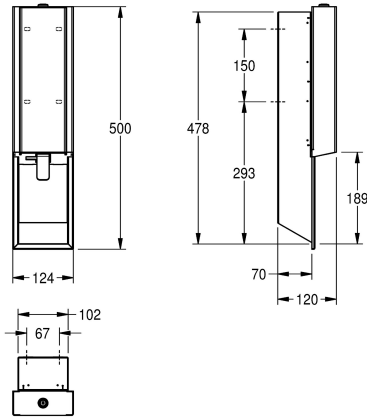

KWC EXOS. Distributeur de savon mousse

Modell-Linie: EXOS | EXOS616EW
Accessoires | Distributeurs de savon

KWC-No.

2030034634

Face avec finition de surface InoxPlus

2030034636

Boîtier principal recouvert d'InoxPlus, face avant avec verre de sécurité trempé noir

2030034666

Boîtier principal recouvert d'InoxPlus, face avant avec verre de sécurité trempé blanc

Couleur d'accent

Acier inoxydable

Noir

Blanc

Distributeur de savon mousse pour montage encastré, acier inoxydable avec finition satinée, face avant en verre de sécurité trempé blanc, boîtier avec finissage de surface d'InoxPlus pour la réduction des empreintes de doigts et de meilleures qualités de nettoyage (easy to clean), épaisseur du matériau 1,2 mm, avec

levier de poussée en acier inoxydable. Convient pour la distribution de savon mousse KWC. Matériel de fixation et cartouche de 650 ml de savon mousse KWC fournis.

Dimensions 124 x 500 x 120 mm (L x H x P)

Données techniques

Quantité de remplissage

650

Quantité de remplissage uom

ml

Serrure

Serrure

Matière

Acier inoxydable

Code du matériel

1.4301

Épaisseur de matière

1.2 mm

Profondeur totale

120 mm

Hauteur totale

500 mm

Largeur totale

124 mm

Finition de surface

Finition satinée

Traitement de surface

INOXPLUS

Type de consommable

Mousse de savon

Type de fixation

Fixation

Type de montage

Montage encastré

Type d'opération

Opération manuelle

Type de réservoir de savon

Sac à usage unique

Couleur d'accent

Blanc

Couleur de base

Acier inoxydable

teamNumber

572076

Accessoires en option