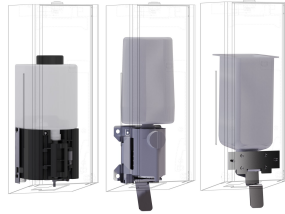

Kit de transformation EXOS.

2030022954
ZEXOS625K