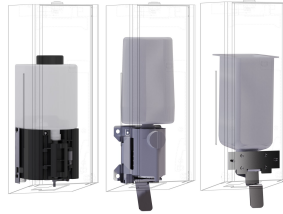

EXOS. ombouwsset

2030022954
ZEXOS625K

EXOS. ombouwsset voor vloeibare-
zeepdispenser

2030022956
ZEXOS618K

Verbruiksmateriaal

Schuimzeeppatroon

2030058766
EXINX616FP