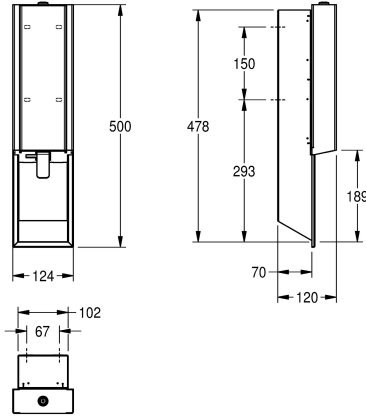

KWC EXOS. Schuimzeepdispenser

Modell-Linie: EXOS | EXOS616EW
Accessoires | Zeepverdelers

KWC-No.

2030034634

Front met InoxPlus oppervlakteveredeling

2030034636

Behuizing met InoxPlus oppervlakteveredeling, front van versterkt zwart veiligheidsglas

2030034666

Behuizing met InoxPlus oppervlakteveredeling, front van versterkt wit veiligheidsglas

Accentkleur

STAINLESSSTEEL

Zwart

Wit

Schuimzeepverdelers voor inbouw, roestvrij staal zijdemat, front van wit versterkt veiligheidsglas, met InoxPlus gecoate hoofdbehuizing ter vermindering van vingerafdrukken en met betere reinigende eigenschappen (easy to clean), materiaaldikte 1,2 mm, met

roestvrijstalen trekhendel, geschikt voor KWC schuimzeep, inclusief bevestigingsmateriaal en 650 ml KWC schuimzeep.

Afmetingen 124 x 500 x 120 mm (B x H x D)

Technical Data

Vulhoeveelheid

650

Vul hoeveelheid verkoopseenheid

ml

Slot

Cylinderslot

Materiaal

Roestvrij staal

Materiaalcode

1.4301

Materiaaldikte

1.2 mm

Totale diepte

120 mm

Totale hoogte

500 mm

Totale breedte

124 mm

Oppervlakafwerking

Zijdeglans

Oppervlaktebehandeling

INOXPLUS

Type verbruiksproduct

Schuimzeep

Type bevestiging

Geschroefd

Type montage

Inbouw

Type bediening

Manuele werking

Type zeephouder

Tas voor eenmalig gebruik

Accentkleur

Wit

Basiskleur

STAINLESSSTEEL

Optionele toebehoren