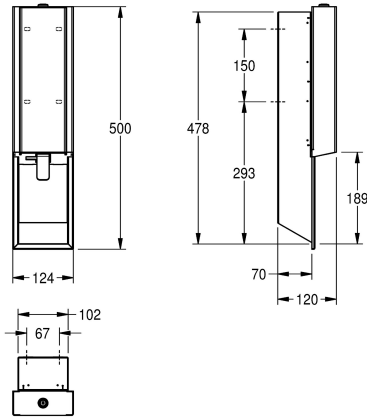

KWC EXOS. Schuimzeepdispenser

Modell-Linie: EXOS | EXOS616EW
Accessoires | Zeepverdelers

KWC-No.

2030034634

Front met InoxPlus oppervlakteveredeling

2030034636

Behuizing met InoxPlus oppervlakteveredeling, front van versterkt zwart veiligheidsglas

2030034666

Behuizing met InoxPlus oppervlakteveredeling, front van versterkt wit veiligheidsglas

Accentkleur

STAINLESSSTEEL

Zwart

Wit

Schuimzeepverdeler voor inbouw, roestvrij staal zijdemat, front van wit versterkt veiligheidsglas, met InoxPlus gecoate hoofdbehuizing ter vermindering van vingerafdrukken en met betere reinigende eigenschappen (easy to clean), materiaaldikte 1,2 mm, met

roestvrijstalen trekhendel, geschikt voor KWC schuimzeep, inclusief bevestigingsmateriaal en 650 ml KWC schuimzeep.

Afmetingen 124 x 500 x 120 mm (B x H x D)

Technical Data

Vulhoeveelheid

650

Vul hoeveelheid verkoopseenheid

ml

Slot

Cylinderslot

Materiaal

Roestvrij staal

Materiaalcode

1.4301

Materiaaldikte

1.2 mm

Totale diepte

120 mm

Totale hoogte

500 mm

Totale breedte

124 mm

Oppervlakafwerking

Zijdeglans

Oppervlaktebehandeling

INOXPLUS

Type verbruiksproduct

Schuimzeep

Type bevestiging

Geschroefd

Type montage

Inbouw

Type bediening

Manuele werking

Type zeephouder

Tas voor eenmalig gebruik

Accentkleur

Wit

Basiskleur

STAINLESSSTEEL

Optionele toebehoren