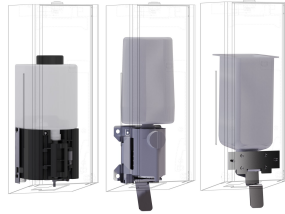

EXOS. ombouwsset

2030022954
ZEXOS625K

EXOS. ombouwsset voor vloeibare-
zeepdispenser

2030022956
ZEXOS618K

Verbruiksmateriaal

Schuimzeep patroon

2030058766
EXINX616FP