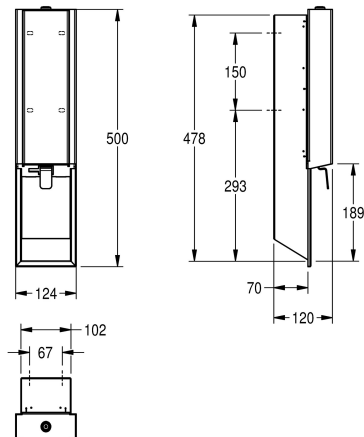

KWC EXOS.

Dávkovač mýdla k montáži pod omítku

Modell-Linie: EXOS | EXOS618EW

Doplňky | Dávkovače mýdla

KWC-No.

2030034637

Čelní panel s povrchovou úpravou InoxPlus

2030034638

Plášť s povrchovou úpravou InoxPlus, čelní panel z černého tvrzeného bezpečnostního skla

2030034667

Plášť s povrchovou úpravou InoxPlus, čelní panel z bílého tvrzeného bezpečnostního skla

Barevné varianty

STAINLESSSTEEL

černý

bílá

Dávkovač mýdla k montáži pod omítku, chromiková ocel, povrch hedvábné matry, čelní panel z bílého tvrzeného bezpečnostního skla, plášť s povrchovou úpravou InoxPlus k redukci otisků prstů a lepšími čistícími vlastnostmi (easy to clean), tloušťka materiálu 1,2 mm, vhodný na tekutá mýdla a lotion, doplnitelná nádrž na 800 ml,

s tlačnou páčkou z ušlechtilé oceli, upevnění dávkovacího mechanismu na čelním panelu pro snadné doplnění, včetně upevňovacího materiálu.

Rozměry 124 x 500 x 120 mm (š x v x h)

Technické údaje

Kapacita	0,8
Plnění množství uoem	litr
Uzamykatelný	univerzální
Materiál	ušlechtilá ocel
Kód materiálu	1.4301
Tloušťka materiálu	1.2 mm
Celková hloubka	120 mm
Celková výška	500 mm
Celková šířka	124 mm
Povrchová úprava	INOXPLUS
Způsob uchycení	závit
Způsob montáže	zahlubené připevnění
Ovládání	manuální
Typ zásobníku mýdla	integrovaná znovunaplnitelná nádržka
Barevné varianty	bílá
Základní barva	STAINLESSSTEEL