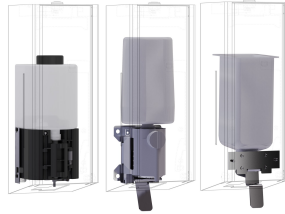

KWC EXOS.

Dávkovač mýdla k montáži pod omítku

Modell-Linie: EXOS | EXOS618EW

Doplňky | Dávkovače mýdla

KWC-No.

2030034637

Čelní panel s povrchovou úpravou InoxPlus

2030034638

STAINLESSSTEEL

černý

bílá

Dávkovač mýdla k montáži pod omítku, chromiková ocel, povrch hedvábné matry, čelní panel z bílého tvrzeného bezpečnostního skla, plášť s povrchovou úpravou InoxPlus k redukci otisků prstů a lepšími čistícími vlastnostmi (easy to clean), tloušťka materiálu 1,2 mm, vhodný na tekutá mýdla a lotion, doplnitelná nádrž na 800 ml,

Volitelné příslušenství

KWC EXOS.

Dávkač mýdla k montáži pod omítku

Modell-Linie: EXOS | EXOS618EW

Doplňky | Dávkače mýdla

EXOS. Čelní panel, chromniklová ocel, pro dávkovače mýdla k montáži pod omítku

2030034653
ZEXOS616E

EXOS. Čelní panel sčerným tvrzeným bezpečnostním sklem, pro dávkovače mýdla k montáži pod omítku

2030034654
ZEXOS616EB

EXOS. Výměnná sada pro dávkovač mýdla

2030022954
ZEXOS625K

EXOS. Výměnná sada dávkovače pěnového mýdla