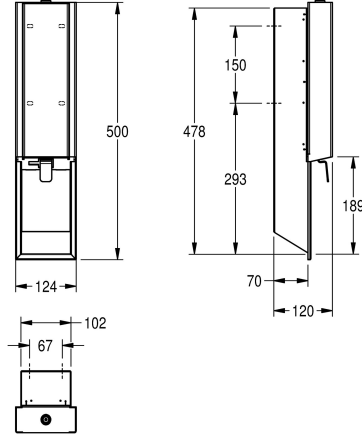

KWC EXOS.

Saippua-annostelija, valkoinen lasi, piiloasennus

Modell-Linie: EXOS | EXOS618EW

Saniteettivarusteet julkisiin tiloihin | Saippua-annostelijat

KWC-No.

2030034637

Etukannessa InoxPlus -pintaviimeistely

Saippua-annostelija piiloasennukseen, ruostumatonta terästä, satiinpinta, etukansi valkoista turvalasia, kotelon InoxPlus-pinnoitus estää sormenjäljet ja helpottaa puhdistusta, materiaalin vahvuus 1,2 mm, sopii nestesaippuulle ja voiteille, täyttösäiliö 800

ml, painovipu ruostumatonta terästä, helposti täytettävä saippuasäiliö etukannessa, mukaan lukien kiinnitysmateriaalit.

Mitat 124 x 500 x 120 mm (L x K x S)

Tekniset tiedot

Täyttömäärä

0,8

Täyttömäärä yksikköä

1.2 mm

Kokonaissyvyys

120 mm

Kokonaiskorkeus

500 mm

Kokonaisleveys

124 mm

Pintakäsittely