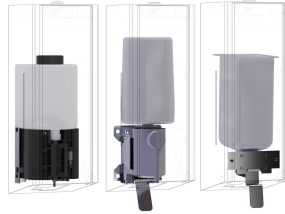

## KWC EXOS. Zeepdispenser

Modell-Linie: EXOS | EXOS618EW  
Accessoires | Zeepverdelers

EXOS. front zeepdispenser

**2030034653**  
ZEXOS616E

EXOS. front zeepdispenser

**2030034654**  
ZEXOS616EB

EXOS. ombouwset