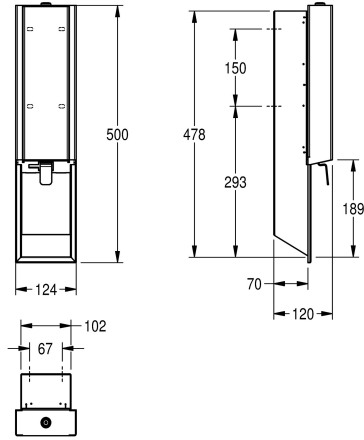

### KWC-No.

**2030034637**

Front met InoxPlus oppervlakteveredeling

**2030034638**

Behuizing met InoxPlus oppervlakteveredeling, front van versterkt zwart veiligheidsglas

**2030034667**

Behuizing met InoxPlus oppervlakteveredeling, front van versterkt wit veiligheidsglas

met roestvrijstalen hendel, eenvoudig navulbaar met zeepreservoir op front, inclusief bevestigingsmateriaal.

Afmetingen 124 x 500 x 120 mm (B x H x D)

Roestvrij staal

Materiaalcode

1.4301

Materiaaldikte

1.2 mm

Totale diepte

120 mm

Totale hoogte

500 mm

Totale breedte

124 mm

Oppervlaktebehandeling

INOXPLUS

Type bevestiging

Geschroefd

Type montage