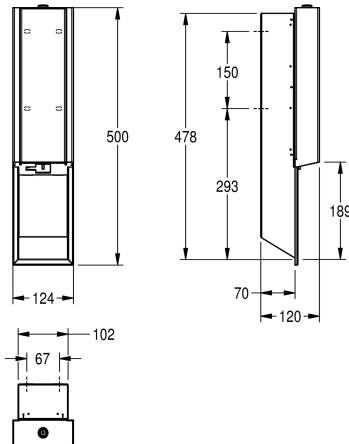

KWC EXOS.

Elektronický dávkovač mýdla k montáži pod omítku

Modell-Linie: EXOS | EXOS625EW

Doplňky | Dávkovače mýdla

KWC-No.

2030034639

Čelní panel s povrchovou úpravou InoxPlus

2030034641

Plášť s povrchovou úpravou InoxPlus, čelní panel z černého tvrzeného bezpečnostního skla

2030034668

Plášť s povrchovou úpravou InoxPlus, čelní panel z bílého tvrzeného bezpečnostního skla

Barevné varianty

STAINLESSSTEEL

černý

bílá

Elektronický dávkovač mýdla k montáži pod omítku, chromniklová ocel, povrch hedvábně matný, čelní panel z bílého tvrzeného bezpečnostního skla, plášť s povrchovou úpravou InoxPlus k redukci otisků prstů a lepšími čistícími vlastnostmi (easy to clean), tloušťka materiálu 1,2 mm, postranní průzory, infračervený senzor pro bezdotykový provoz, LED ukazatel nízkého stavu baterií, na 4 ks

baterií typu AA 1,5 V, vhodný na tekutá mýdla a lotion, doplnitelná nádrž na 800 ml, dávkuje 0,6 až 1,1 ml podle typu mýdla, včetně upevňovacího materiálu.

Rozměry 124 x 500 x 120 mm (š x v x h)

Technické údaje

Kapacita	800
Plnění množství uom	ml
Uzamykatelný	univerzální
Materiál	ušlechtilá ocel
Kód materiálu	1.4301
Tloušťka materiálu	1.2 mm
Počet baterií	4
Celková hloubka	120 mm
Celková výška	500 mm
Celková šířka	124 mm
Povrch	hedvábně matný
Povrchová úprava	INOXPLUS
Typ baterií	tužková baterie AA 1,5 V
Náplň	tekuté mýdlo
Způsob uchycení	závit
Způsob montáže	zahlubené připevnění
Ovládání	senzor
Typ zásobníku mýdla	integrována znovunaplňitelná nádržka
Barevné varianty	bílá
Základní barva	STAINLESSSTEEL

Kapacita	800
Plnění množství uom	ml
Uzamykatelný	univerzální
Materiál	ušlechtilá ocel
Kód materiálu	1.4301
Tloušťka materiálu	1.2 mm
Počet baterií	4
Celková hloubka	120 mm
Celková výška	500 mm
Celková šířka	124 mm
Povrch	hedvábně matný
Povrchová úprava	INOXPLUS
Typ baterií	tužková baterie AA 1,5 V
Náplň	tekuté mýdlo
Způsob uchycení	závit
Způsob montáže	zahlubené připevnění
Ovládání	senzor
Typ zásobníku mýdla	integrována znovunaplňitelná nádržka
Barevné varianty	bílá
Základní barva	STAINLESSSTEEL