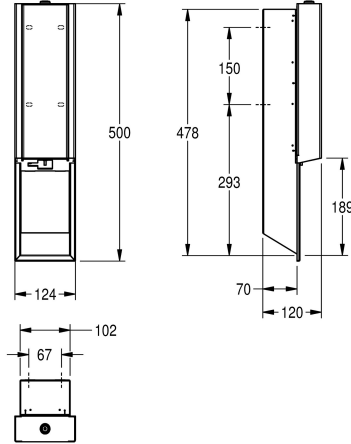

KWC EXOS. Elektronische zeepdispenser

Modell-Linie: EXOS | EXOS625EW
Accessoires | Zeepverdelers

KWC-No.

2030034639

Front met InoxPlus oppervlakteveredeling

2030034641

Behuizing met InoxPlus oppervlakteveredeling, front van versterkt zwart veiligheidsglas

2030034668

Behuizing met InoxPlus oppervlakteveredeling, front van versterkt wit veiligheidsglas

Accentkleur

STAINLESSSTEEEL

Zwart

Wit

Automatische zeepverdeler voor inbouw, roestvrij staal zijdemat, front van wit versterkt veiligheidsglas, met InoxPlus gecoate hoofdbehuizing ter vermindering van vingerafdrukken en met betere reinigende eigenschappen (easy to clean), materiaaldikte 1,2 mm, infraroodsensor voor aanrakingsvrije bediening, indicatielampje voor lage batterijstatus, gebruikt vier AA-batterijen van 1,5 V.

geschikt voor vloeibare zeep en lotions, inclusief navulbaar zeepreservoir van 800 ml, zeepafgifte afhankelijk van zeep tussen 0,6 en 1,1 ml, inclusief bevestigingsmateriaal.

Afmetingen 124 x 500 x 120 mm (B x H x D)

Technical Data

Vulhoeveelheid

800

Vul hoeveelheid verkoopseenheid

ml

Slot

Cylinderslot

Materiaal

Roestvrij staal

Materiaalcode

1.4301

Materiaaldikte

1.2 mm

Aantal batterijen

4

Totale diepte

120 mm

Totale hoogte

500 mm

Totale breedte

124 mm

Oppervlakafwerking

Zijdeglans

Oppervlaktebehandeling

INOXPLUS

Type batterij

AA Mignon batterij 1.5 V

Type verbruiksproduct

Vloeibare zeep

Type bevestiging

Geschroefd

Type montage

Inbouw

Type bediening

Werking sensor

Type zeephouder

Geïntegreerde hervulbare tank

Accentkleur

Wit

Basiskleur

STAINLESSSTEEEL