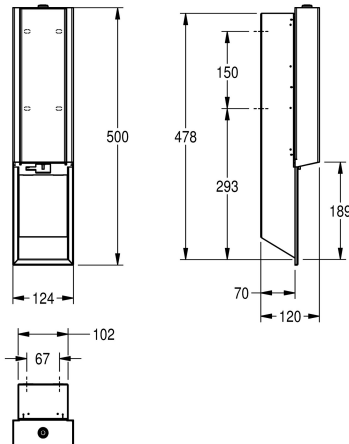

KWC EXOS. Elektroniczny dozownik mydła

Modell-Linie: EXOS | EXOS625EW
Akcesoria łazienkowe | Dozowniki mydła

KWC-No.

2030034639

Front z powłoką InoxPlus

2030034641

Obudowa główna z powłoką InoxPlus, panel przedni pokryty czarnym szkłem hartowanym

2030034668

Obudowa główna z powłoką InoxPlus, panel przedni pokryty białym szkłem hartowanym

Akcent kolorystyczny

STAINLESSSTEEL

Czarny

Biały

Elektroniczny dozownik mydła do montażu podtynkowego, stal szlachetna, powierzchnia jedwabisty mat, panel przedni z białego szkła hartowanego, obudowa o uszlachetnionym wykończeniu InoxPlus redukującym odciśnięcie się palców i ułatwiającym utrzymanie w czystości (easy to clean), grubość materiału 1,2 mm, czujnik podczerwieni umożliwia bezdotykową obsługę.

wyświetlacz LED informuje o niskim stanie baterii, wymaga czterech baterii AA 1,5 V, odpowiedni do mydła w płynie i emulsji, w zestawie pojemnik wielokrotnego użytku 800 ml, dozuje 0,6-1,1 ml, w zależności od mydła, w komplecie zestaw montażowy.

Wymiary 124 x 500 x 120 mm (szer. x wys. x gł.)

Dane techniczne

Pojemność

800

Pojemność ME

ml

Zamek

Zamek na kluczyk

Materiał

Stal szlachetna

Kod materiałowy

1.4301

Grubość materiału

1.2 mm

Liczba baterii

4

Łączna głębokość

120 mm

Łączna wysokość

500 mm

Łączna szerokość

124 mm

Wykończenie powierzchni

Matowe

Obróbka powierzchniowa

INOXPLUS

Rodzaje baterii

Bateria AA Mignon 1,5 V

Rodzaj zużywanego materiału

Mydło w płynie

Rodzaj mocowania

Przykręcony

Rodzaj montażu

Montaż podtynkowy

Rodzaj obsługi

Działanie czujnika

Rodzaje pojemników na mydło

Zintegrowany zbiornik wielokrotnego napełniania

Akcent kolorystyczny

Biały

Kolor podstawowy

STAINLESSSTEEL