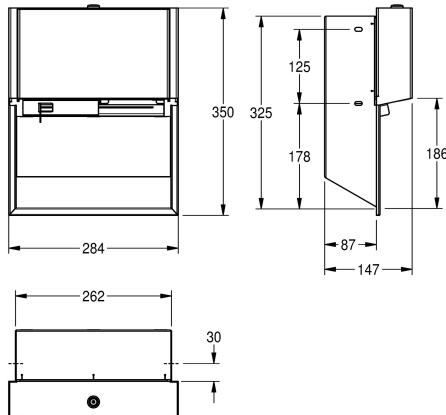

Modell-Linie: EXOS | EXOS676EW
Doplňky | Držáky na toaletní papír

KWC-No.

2030034642

Plášť a čelní panel s povrchovou úpravou InoxPlus

2030034644

Plášť s povrchovou úpravou InoxPlus, čelní panel z černého tvrzeného bezpečnostního skla

2030034669

Plášť s povrchovou úpravou InoxPlus, čelní panel z bílého tvrzeného bezpečnostního skla

Barevné varianty

STAINLESSSTEEL

černý

bílá

Držák na dvě role toaletního papíru s vřetenovým systémem k montáži pod omítku, chromniklová ocel, povrch hedvábně matný, čelní panel z bílého tvrzeného bezpečnostního skla, plášť s povrchovou úpravou InoxPlus k redukci otisků prstů a lepšími čistícími vlastnostmi (easy to clean), tloušťka materiálu 1,2 mm,

uzavřený plášť, cylindrický zámek s univerzálním klíčem KWC, na dvě role o průměru max. 120 mm, skrytá rezervní role se uvolní po spotřebování první role, včetně upevňovacího materiálu.

Rozměry 284 x 350 x 147 mm (š x v x h)

Technické údaje

Maximální průměr spotřebního materiálu

120 mm

Maximální šířka spotřebního materiálu

100 mm

Kapacita

2

Plnění množství uom

role

Uzamykatelný

univerzální

Materiál

ušlechtilá ocel

Kód materiálu

1.4301

Tloušťka materiálu

1.2 mm

Celková hloubka

147 mm

Celková výška

350 mm

Celková šířka

284 mm

Vřeteno

ano

Povrchová úprava

INOXPLUS

Způsob uchycení

závit

Způsob montáže

zahlobené připevnění

Barevné varianty

bílá

Základní barva

STAINLESSSTEEL

Volitelné příslušenství