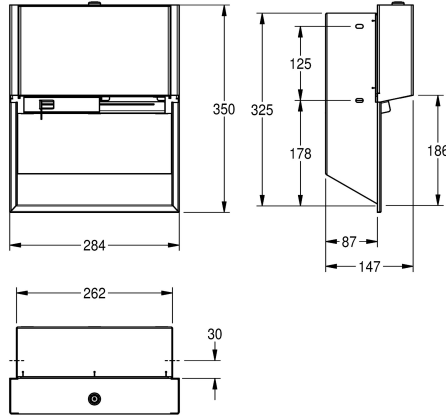

### KWC-No.

**2030034642**

Dimensiones 284 x 350 x 147 mm (an x al x pr)

**2030034644**

Carcasa principal con revestimiento InoxPlus, panel frontal con cristal templado de seguridad negro

**2030034669**

Carcasa principal con revestimiento InoxPlus, panel frontal con cristal templado de seguridad blanco

cerrada, para dos rollos con un diámetro hasta máx. 120 mm, liberación del rollo de reserva no visible tras consumirse el primer rollo, material de montaje incluido.

Dimensiones 284 x 350 x 147 mm (L x A x P)

### Datos técnicos

Profundidad/diámetro máx. de los elementos de recambio

120 mm

Ancho máx. de los elementos de recambio

100 mm

Cantidad de llenado

2

Capacidad de carga

1.2 mm

Profundidad

147 mm

Altura

350 mm

Anchura total

284 mm

Husillo