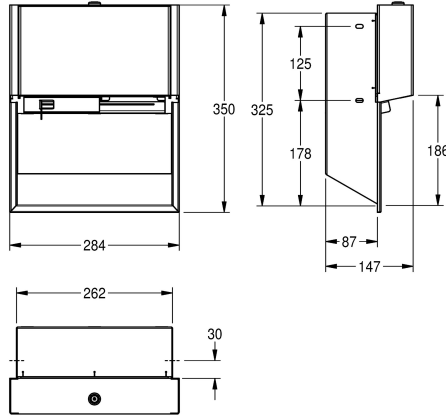

KWC EXOS.

WC -paperiteline kahdelle rullalle, valkoinen lasi, piiloasennus

Modell-Linie: EXOS | EXOS676EW

Saniteettivarusteet julkisiin tiloihin | WC -rullapidikkeet

KWC-No.

2030034642

Etukannessa InoxPlus -pintaviimeistely

2030034644

InoxPlus-pinnoitettu kotelo, etukansi mustaa turvalasia

2030034669

InoxPlus-pinnoitettu kotelo, etukansi valkoista turvalasia

Korostusväri

STAINLESSSTEEL

Musta

Valkea

Kaksis-WC -paperiteline akselirakenteella piiloasennukseen, ruostumatonta terästä, satiinpinta, etukansi valkoista turvalasia, kotelon InoxPlus -pinnoitus estää sormenjäljet ja helpottaa puhdistusta, materiaalin vahvuus 1,2 mm, suljettu kotelo, sylinterilukko KWC vakioavaimella, 2 rullalle maks. halkaisija 120

mm, piilossa oleva vararulla vapautuu kun ensimmäinen on käytetty, sisältää kiinnitysmateriaalit.

Mitat 284 x 350 x 147 mm (L x K x S)

Tekniset tiedot

Osan maksimi syvyys/halkaisija

120 mm

Osan maksimi leveys

100 mm

Täyttömäärä

2

Täyttömäärä yksikköä

Rullat

Lukko

Avain lukko

Materiaali

Ruostumatonta terästä

Rst teräslaji

1.4301

Materiaalin vahvuus

1.2 mm

Kokonaissyvyys

147 mm

Kokonaiskorkeus

350 mm

Kokonaisleveys

284 mm

Kara

Kyllä

Pintakäsittely

INOXPLUS

Kiinnitystapa

Ruuvi

Asennustapa

Uppotettu asennus

Korostusväri

Valkea

Perusväri

STAINLESSSTEEL

lviCode

0