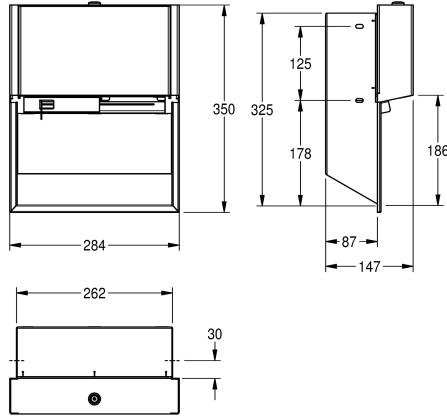

#### KWC-No.

**2030034642**

Dimensions 284 x 350 x 147 mm (L x H x P)

**2030034644**

Boîtier principal recouvert d'InoxPlus, face avant avec verre de sécurité trempé noir

**2030034669**

Face avant avec verre trempé blanc

rouleaux de diamètre 120 mm maxi, libération du second rouleau non visible après utilisation complète du premier rouleau, matériel de fixation inclus.

Dimensions 284 x 350 x 147 mm (L x H x P)

#### Données techniques

Diamètre/profondeur maximum de consommables

120 mm

Largeur maximale de consommables

100 mm

Quantité de remplissage

2

Quantité de remplissage uom

1.2 mm

Profondeur totale

147 mm

Hauteur totale

350 mm

Largeur totale

284 mm

Fusée d'axe