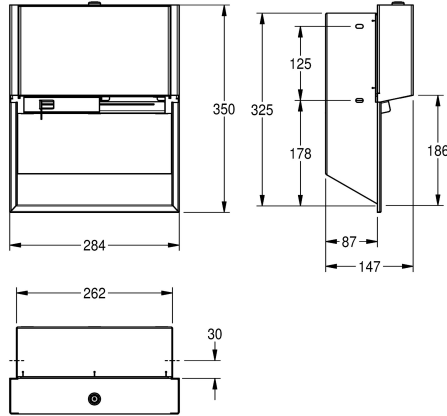

KWC EXOS.

Double distributeur de papier toilette

Modell-Linie: EXOS | EXOS676EW

Accessoires | Distributeurs de papier toilette

KWC-No.

2030034642

Dimensions 284 x 350 x 147 mm (L x H x P)

2030034644

Boîtier principal recouvert d'InoxPlus, face avant avec verre de sécurité trempé noir

2030034669

Face avant avec verre trempé blanc

Couleur d'accent

Acier inoxydable

Noir

Blanc

Double distributeur de papier toilette avec système d'axes de rotation pour les rouleaux, pour montage encastré, acier inoxydable avec finition satinée, face avant en verre de sécurité trempé blanc, boîtier avec finissage de surface d'InoxPlus pour la réduction des empreintes de doigts et de meilleures qualités de nettoyage (easy to clean), épaisseur du matériau 1,2 mm, boîtier fermé, pour deux

rouleaux de diamètre 120 mm maxi, libération du second rouleau non visible après utilisation complète du premier rouleau, matériel de fixation inclus.

Dimensions 284 x 350 x 147 mm (L x H x P)

Données techniques

Profondeur totale

147 mm

Hauteur totale

350 mm

Largeur totale

284 mm

Fusée d'axe

Oui