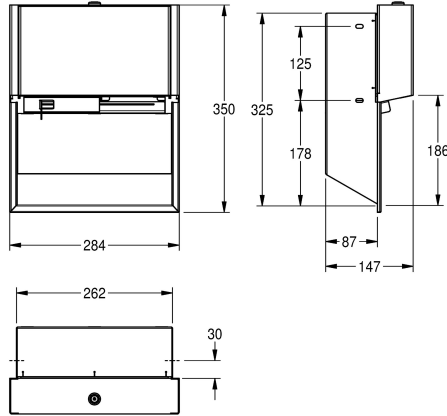

KWC EXOS. Dubbel toalettrullehållare

Modell-Linie: EXOS | EXOS676EW
Sanitetsutrustning | WC- rullhållare

KWC-No.

2030034642

InoxPlus-coated main housing and front panel

2030034644

InoxPlus-coated main housing, black toughened safety glass front panel

2030034669

InoxPlus-coated main housing, white toughened safety glass front panel

Accentfärg

STAINLESSSTEEL

Svart

Vit

Dubbel toalettrullehållare med spindelsystem för infälld montering, rostfritt stål, sidenmatt yta, front av vitt hårdat glas, hölje med InoxPlus ytbehandling för reduktion av fingeravtryck och bättre rengöringsegenskaper (easy to clean), gods tjocklek 1.2 mm, slutet hölje, cylinderlås med KWC standardnyckel, för två rullar vilkas

diameter är max 120 mm, frigivningen av den icke synliga reservrullen när den första rullen är slut, inklusive fastsättningsmaterial.

Mått 284 x 350 x 147 mm (B x H x D)

Technical Data

Maximal djup / diameter förbrukningsmaterial

120 mm

Maximal bredd på förbrukningsmaterial

100 mm

fyllnads kvantitet

2

Fyllnads kvantitet mått

Rullar

Lås

Nyckel lås

Material

Rostfritt stål

Materialkod

1.4301

Material tjocklek

1.2 mm

Övergripande djup

147 mm

Total höjd

350 mm

Total bredd

284 mm

Axel, spole

Ja

Ytbehandling

INOXPLUS

Typ av fixering

Skruv

Typ av montering

Infälld montering

Accentfärg

Vit

Basfärg

STAINLESSSTEEL

Extratillbehör