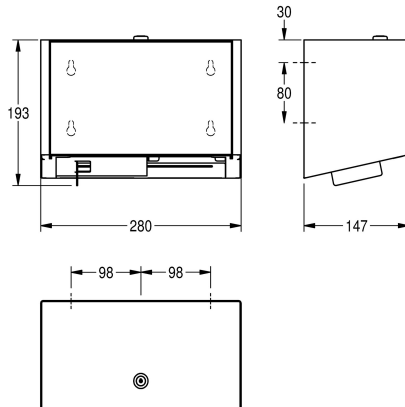

KWC EXOS.

Držák na dvě role toaletního papíru

Modell-Linie: EXOS | EXOS676W

Doplňky | Držáky na toaletní papír

KWC-No.

2030033180

Čelní panel s povrchovou úpravou InoxPlus

2030034645

Čelní panel z černého tvrzeného bezpečnostního skla

2030034670

Čelní panel z bílého tvrzeného bezpečnostního skla

Barevné varianty

STAINLESSSTEEL

černý

bílá

Držák na dvě role toaletního papíru s vřetenovým systémem k montáži na omítku, chromniklová ocel, povrch hedvábně matný, čelní panel z bílého tvrzeného bezpečnostního skla, plášť s povrchovou úpravou InoxPlus k redukci otisků prstů a lepšími čistícími vlastnostmi (easy to clean), tloušťka materiálu 1,2 mm,

uzavřený plášť, cylindrický zámek s univerzálním klíčem KWC, na dvě role o průměru max. 120 mm, skrytá rezervní role se uvolní po spotřebování první role, včetně upevňovacího materiálu.

Rozměry 280 x 193 x 147 mm (š x v x h)

Technické údaje

Maximální průměr spotřebního materiálu

120 mm

Maximální šířka spotřebního materiálu

100 mm

Kapacita

2

Plnění množství uom

role

Uzamykatelný

univerzální

Materiál

ušlechtilá ocel

Kód materiálu

1.4301

Tloušťka materiálu

1.2 mm

Celková hloubka

147 mm

Celková výška

193 mm

Celková šířka

280 mm

Vřeteno

ano

Povrchová úprava

INOXPLUS

Způsob uchycení

závit

Způsob montáže

montáž na stěnu

Barevné varianty

bílá

Základní barva

STAINLESSSTEEL

Volitelné příslušenství