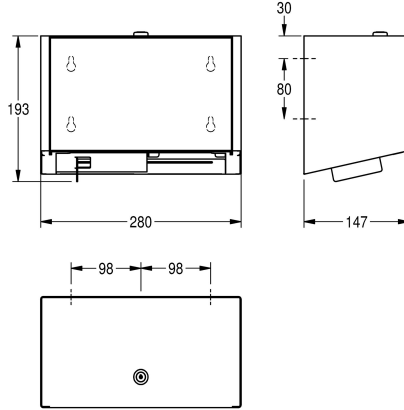

KWC EXOS.

WC -paperiteline valkoinen lasi, pinta-asennus

Modell-Linie: EXOS | EXOS676W

Saniteettivarusteet julkisiin tiloihin | WC -rullapidikkeet

KWC-No.

2030033180

Etukanssa InoxPlus -pintaviimeistely

2030034645

InoxPlus-pinnoitettu kotelo, etukansi mustaa turvalasia

2030034670

InoxPlus-pinnoitettu kotelo, etukansi valkoista turvalasia

Korostusväri

STAINLESSSTEEL

Musta

Valkea

Kaksois-WC -paperiteline akselirakenteella pinta-asennukseen, krominikkeliterästä, satiinipinta, etukansi valkoista turvalasia, kotelossa InoxPlus -viimeistely sormenjälkien vähentämiseksi ja puhdistettavuuden helpottamiseksi, materiaalin vahvuus 1,2 mm,

suljettu kotelo, sylinterilukko KWC vakioavaimella, 2 rullalle maks. halkaisija 120 mm, piilossa oleva vararulla vapautuu kun ensimmäinen on käytetty, sisältää kiinnitysmateriaalit.

Tekniset tiedot

Osan maksimi syvyys/halkaisija

120 mm

Osan maksimi leveys

100 mm

Täyttömäärä

2

Täyttömäärä yksikköä

Rullat

Lukko

Avain lukko

Materiaali

Ruostumaton teräs

Rst teräslaji

1.4301

Materiaalin vahvuus

1.2 mm

Kokonaissyvyys

147 mm

Kokonaiskorkeus

193 mm

Kokonaisleveys

280 mm

Kara

Kyllä

Pintakäsittely

INOXPLUS

Kiinnitystapa

Ruuvi

Asennustapa

Seinäasennus

Korostusväri

Valkea

Perusväri

STAINLESSSTEEL

IviCode

0