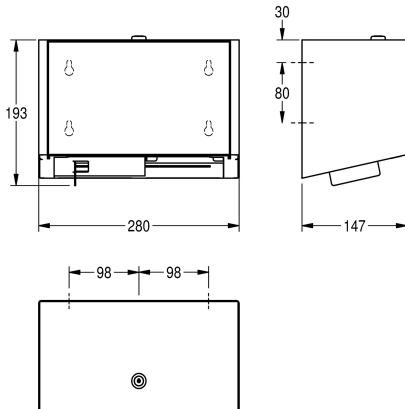

KWC EXOS.

Double distributeur de papier toilette

Modell-Linie: EXOS | EXOS676W

Accessoires | Distributeurs de papier toilette

KWC-No.

2030033180

Face avec finition de surface InoxPlus

2030034645

Boîtier principal recouverts d'InoxPlus, face avant avec verre de sécurité noir

2030034670

Boîtier principal recouverts d'InoxPlus, face avant avec verre de sécurité blanc

Couleur d'accent

Acier inoxydable

Noir

Blanc

Double distributeur de papier toilette avec système d'axes de rotation pour les rouleaux, pour montage en saillie, acier inoxydable, finition satinée avec traitement de surface InoxPlus pour la réduction des traces de doigts et de meilleures propriétés de nettoyage (easy to clean), face avant en verre trempé blanc, épaisseur du matériau 1,2 mm, boîtier fermé, serrure à barillet avec clé standard KWC,

pour deux rouleaux Ø 120 mm maxi, libération du second rouleau non visible après utilisation complète du premier rouleau, matériel de fixation inclus.

Dimensions 280 x 193 x 147 mm (L x H x P)

Données techniques

Diamètre/profondeur maximum de consommables

120 mm

Largeur maximale de consommables

100 mm

Quantité de remplissage

2

Quantité de remplissage uom

Rouleaux

Serrure

Serrure

Matière

Acier inoxydable

Code du matériel

1.4301

Épaisseur de matière

1.2 mm

Profondeur totale

147 mm

Hauteur totale

193 mm

Largeur totale

280 mm

Fusée d'axe

Oui

Traitement de surface

INOXPLUS

Type de fixation

Fixation

Type de montage

Montage mural

Couleur d'accent

Blanc

Couleur de base

Acier inoxydable

Accessoires en option